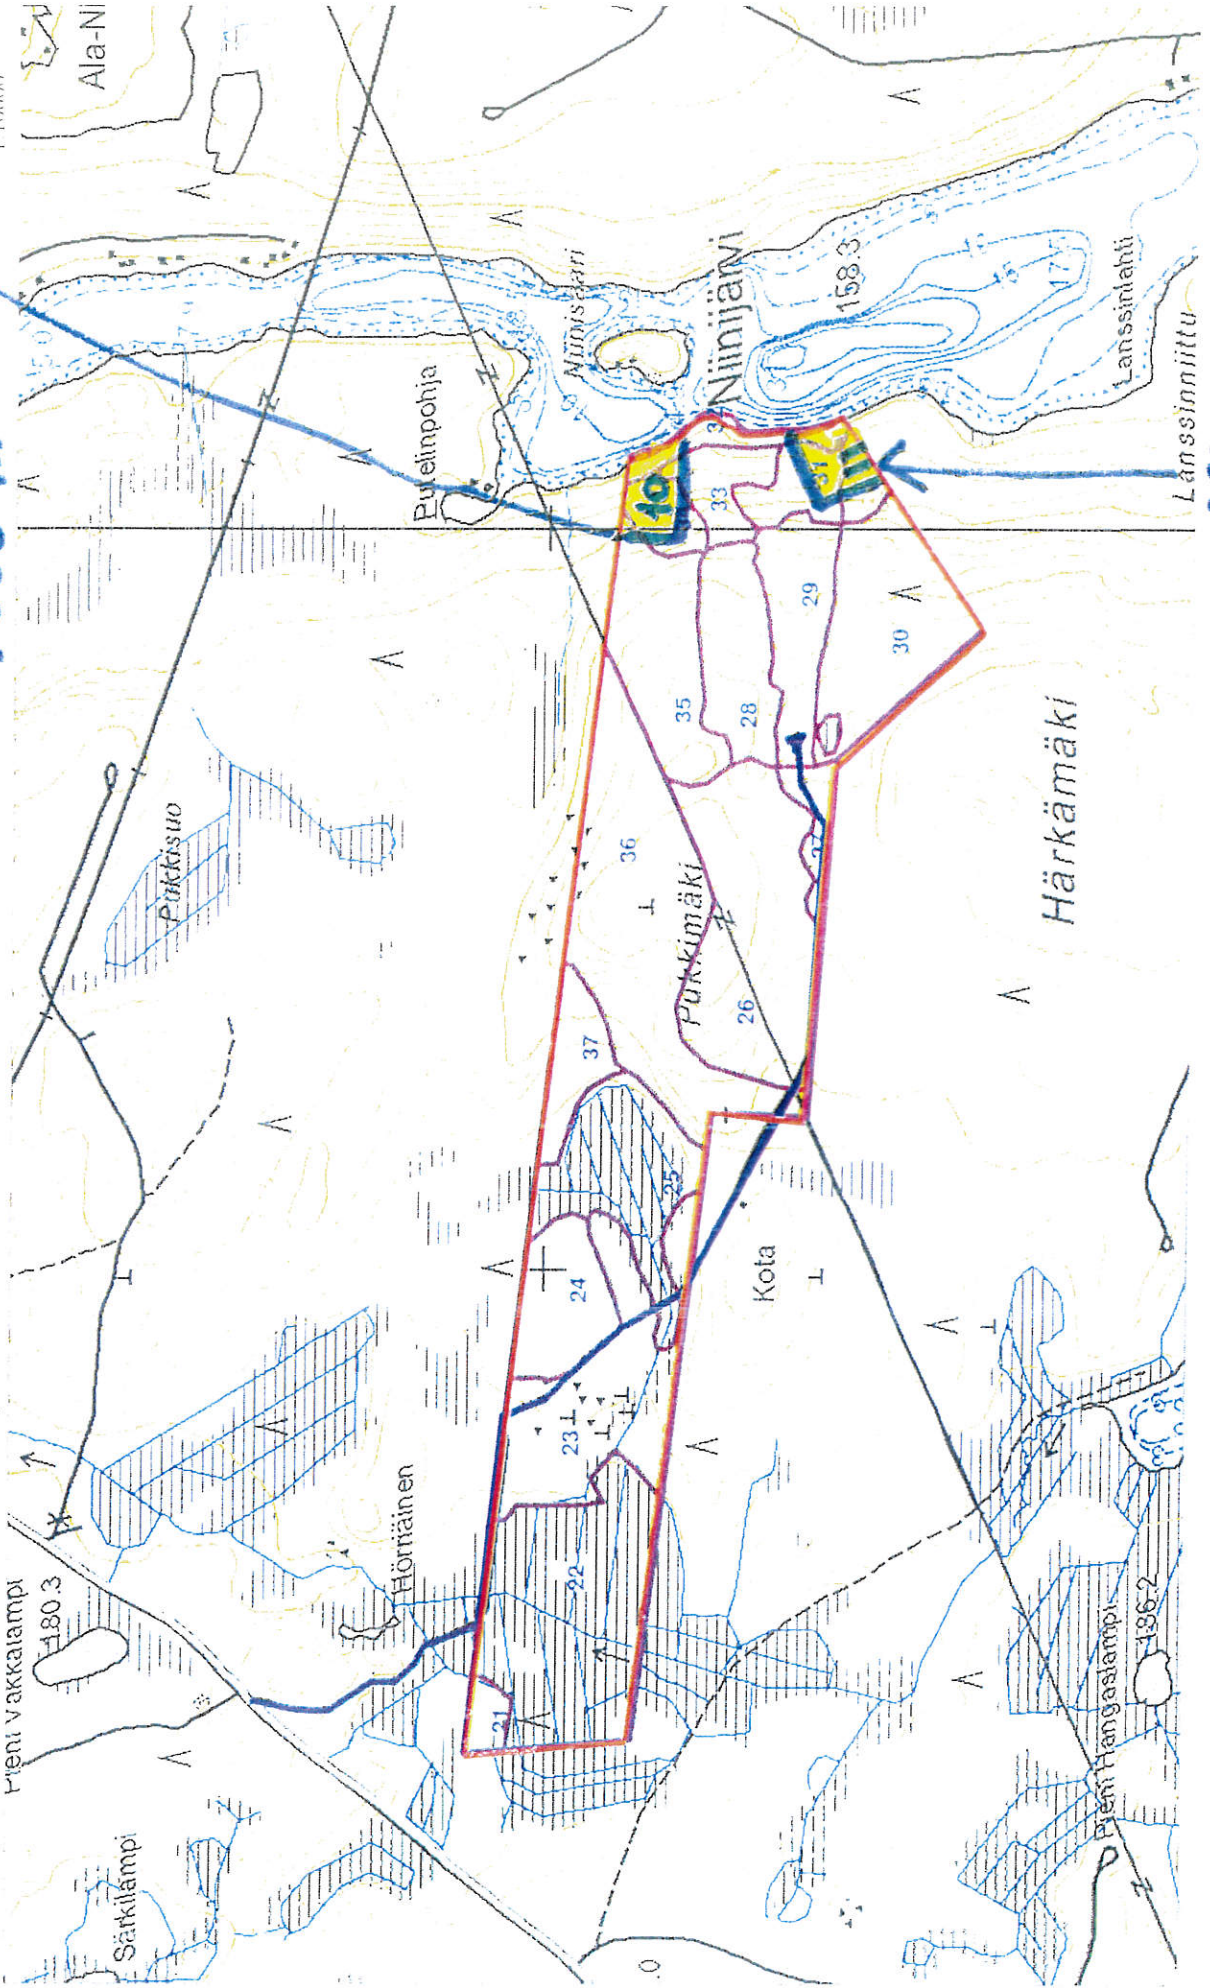

UURAINEN SEURAKUNTA
MUKIPIANTIE 3
41200 UURAINEN

Metsänhoitoyhdistys Keski-Suomi
Kunta: 892 Uurainen
Kalle: 405 UURAINEN
Taru: E-278 MARIJONJEMI
Kp: 3424370 6933922 Karttalehti: 322102

TYÖMAAKARTTA
25.08.2010
Mets: 892 445 001 180,2 ha
Työmaa: 08-541-146A-10 0,0 ha

60 m ranta → nro 10
4-000 m Z

Metsänmittauslaitos, lupanro 270/MML/10
Pient Vakkalampi

nro 11